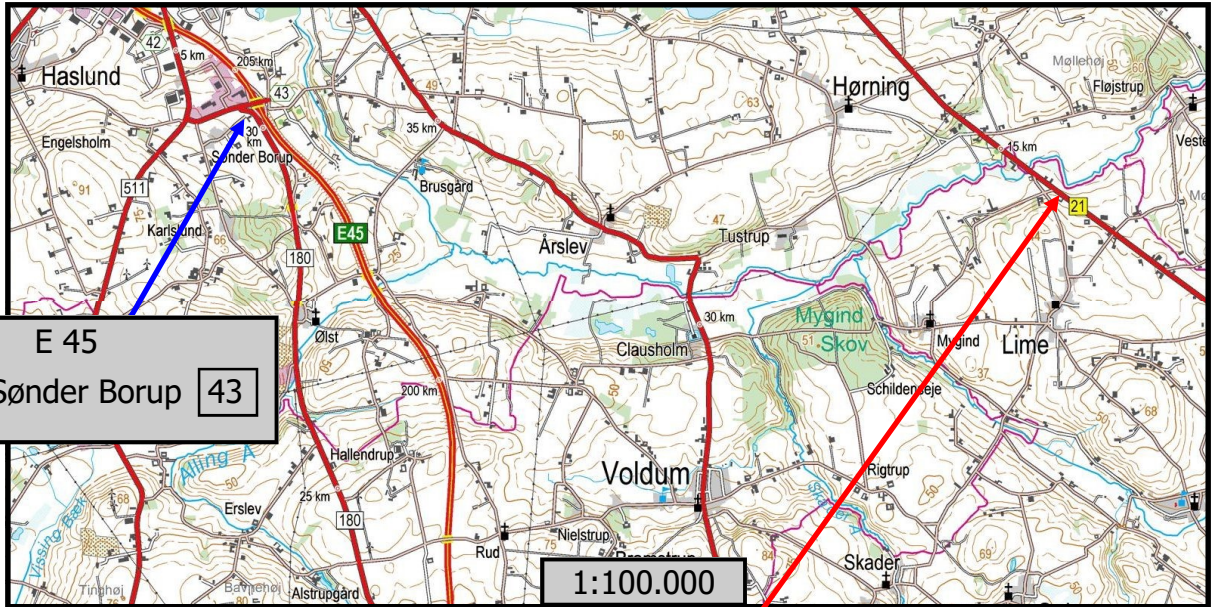

# Oversigt over tripkontrol

E 45  
Afkørsel Sønder Borup 43

1:100.000

Tripkontrol start

WGS84  
56°24'3.7"N 10°14'56.7"E  
WGS84 DDM  
56°24.062'N 10°14.945'E  
WGS84 decimal (lat, lon)  
56.401041, 10.249088  
ETRS89 UTM32N (øst, nord)  
577092, 6251416  
ETRS89 UTM33N (øst, nord)  
206902, 6260847