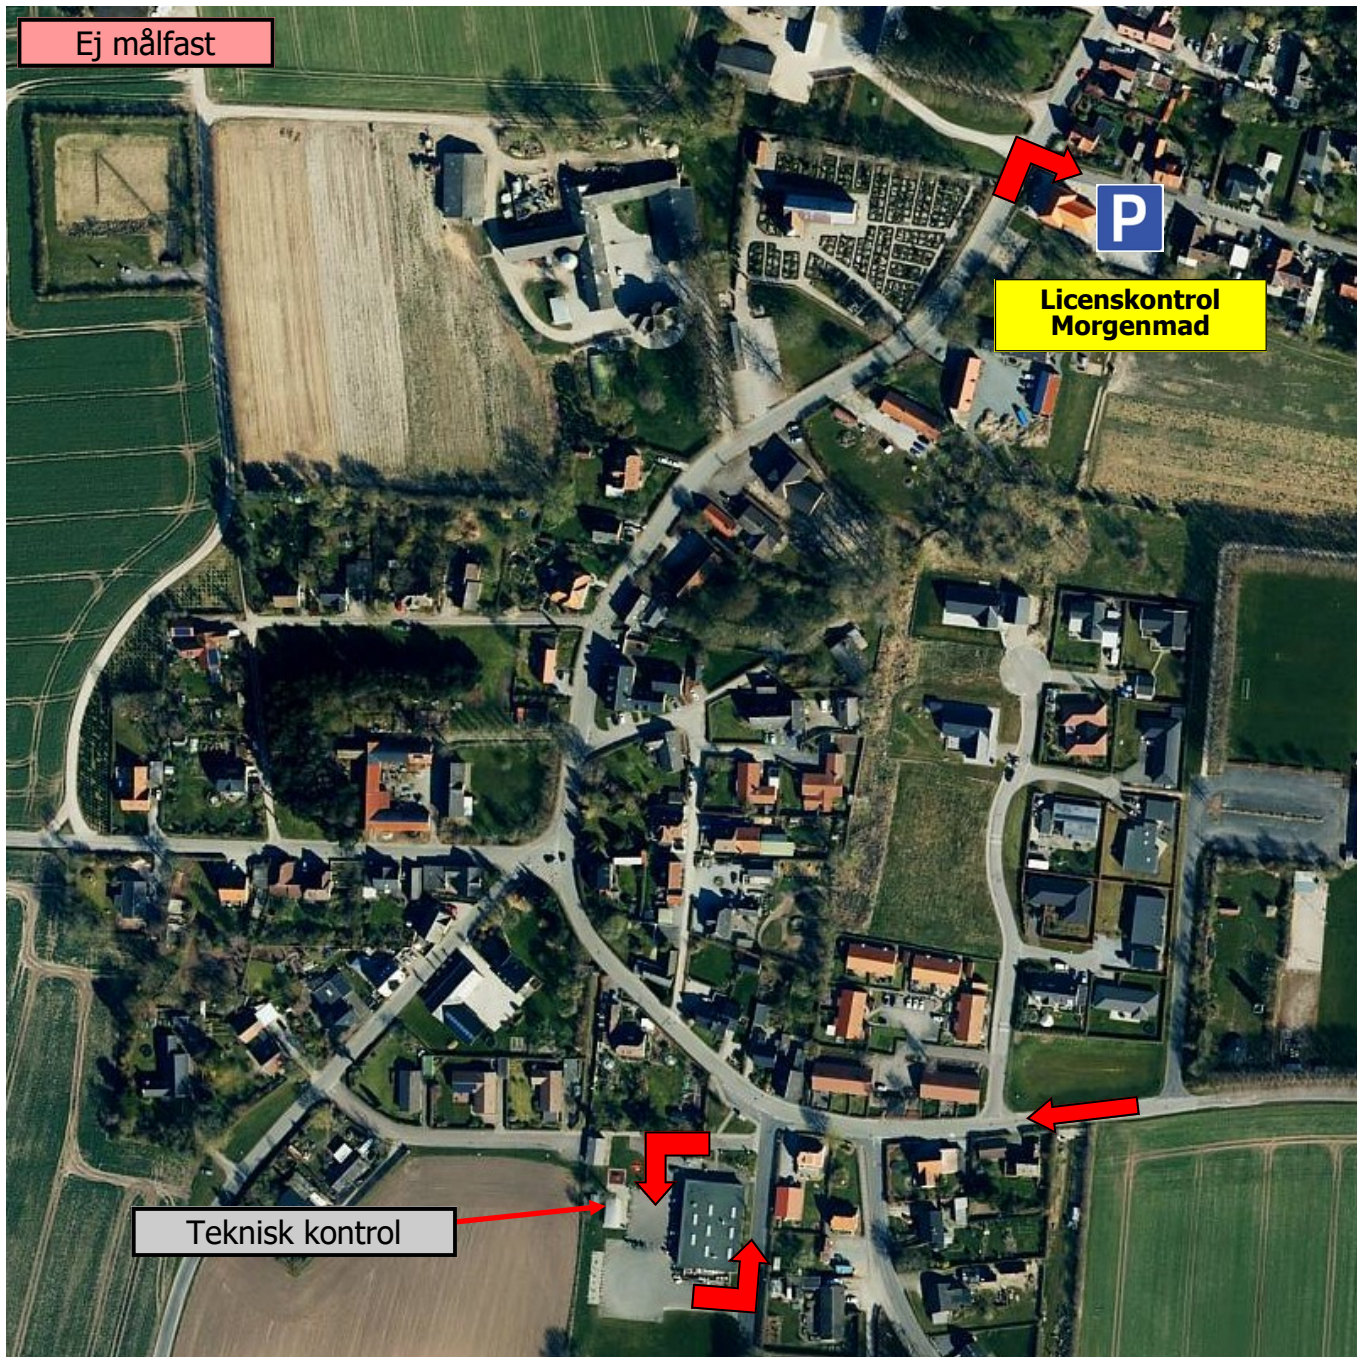

# Oversigt over tripkontrol

E 45  
Afkørsel Sønder Borup 43

1:100.000

Tripkontrol start

WGS84  
56°24'3.7"N 10°14'56.7"E  
WGS84 DDM  
56°24.062'N 10°14.945'E  
WGS84 decimal (lat, lon)  
56.401041, 10.249088  
ETRS89 UTM32N (øst, nord)  
577092, 6251416  
ETRS89 UTM33N (øst, nord)  
206902, 6260847

Ej målfast

Tripkontrol start

Tripkontrol slut

0 meter

3000 meter

16 km

19 km

# Oversigt over mødested