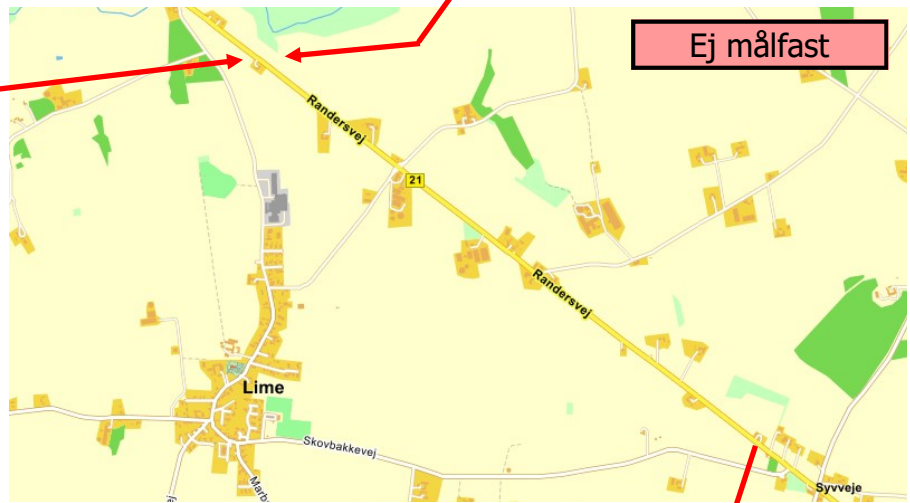

# Oversigt over tripkontrol

E 45  
Afkørsel Sønder Borup 43

1:100.000

Tripkontrol start

WGS84  
56°24'3.7"N 10°14'56.7"E  
WGS84 DDM  
56°24.062'N 10°14.945'E  
WGS84 decimal (lat, lon)  
56.401041, 10.249088  
ETRS89 UTM32N (øst, nord)  
577092, 6251416  
ETRS89 UTM33N (øst, nord)  
206902, 6260847

Ej målfast

Tripkontrol start

Tripkontrol slut

0 meter

3000 meter

16 km

19 km