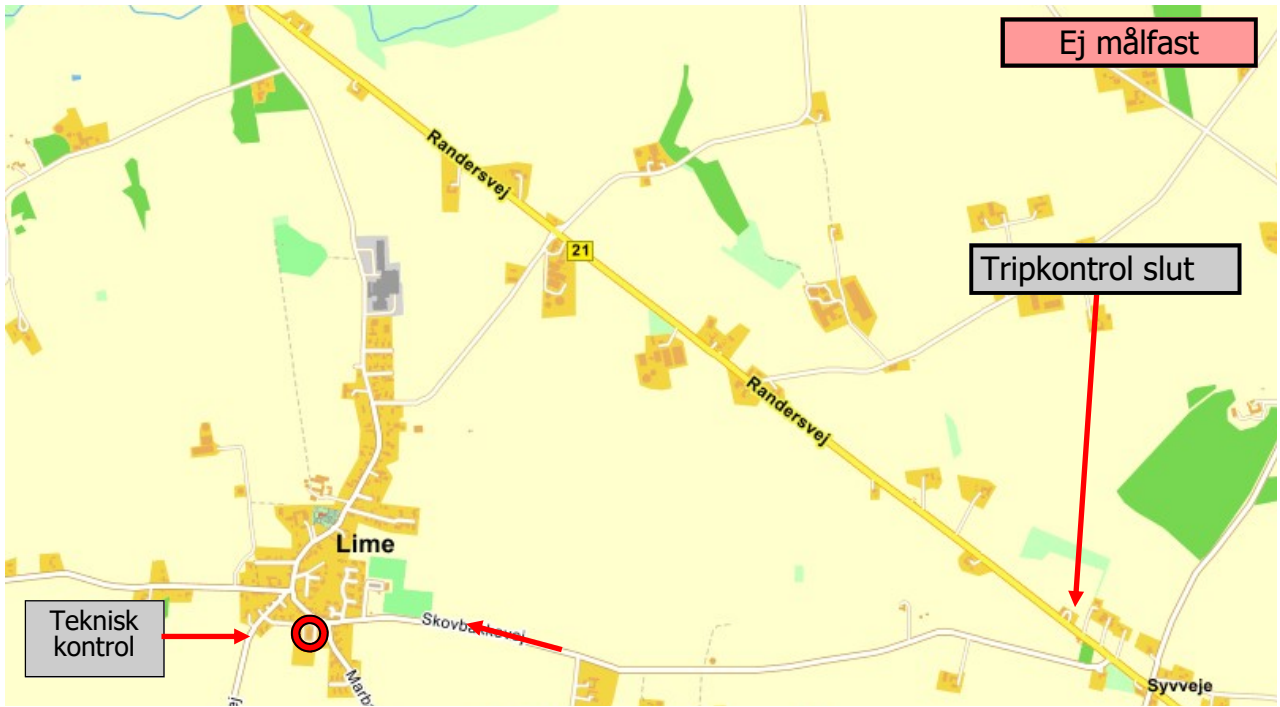

Oversigt over mødested

Oversigt over gebyr + mad

Nr.	Klasse			Gebyr	Mad	Total
1	Touring	Jørgen Kristensen	John Vinther Høj	800		800
2	Touring	Kaj Jacobsen	Kaj Mikkelsen	800	350	1150
3	Expert	Torben Østergaard	Poul-Erik Hansen	800	350	1150
4	Expert	Henning Friberg	Else Friberg	800	350	1150
5	Expert	Poul Juhl-Godballe	Hanne Juhl-Godballe	800	350	1150
6	Expert	Finn Kristensen	Anja Kristensen	800	350	1150
7	Sport	Leif Poulsen	Kent Poulsen	800	350	1150
8	Elite	Poul Brøndum	Egon Brøndum	800	350	1150
9	Expert	Bent Mikkelsen	Kurt Rasmussen	800	350	1150
10	Sport	Niels Holst	Erik Mouritzen	800	350	1150
11	Touring	Bruno Hvid Nielsen	Brian Fjordgaard	800		800
12	Touring	Arne Lundgaard	Søren Kamp	800	350	1150
13	Touring	Preben Troelsen	Leo Nielsen	800	350	1150
14	Sport	Benny Dammark	Teddy Simonsen	800	350	1150
15	Sport	Niels Oluf Jessen	SØGER Tlf 20879580	800		800
16	Expert	Kurt Andersen	Anni Andersen	800	350	1150
17	Expert	Niels Erik Jørgensen	Arne Pagh	800	350	1150
18	Expert	Egon Brix Jørgensen	Jens B. Andersen	800	350	1150
19	Elite	Lars Hjorth	Simon Hjorth	800		800
20	Elite	Torben Falck Hansen	Bjarne Kristensen	800	350	1150
21	Touring	Henning Nielsen	Kjeld Thorvaldsen	800	350	1150
22	Sport	Kim Bach Sørensen	Freja Damgaard Sørensen	800	350	1150
23	Touring	Thomas Bay Hansen	Tina Hass Hansen	800	350	1150
24	Expert	Jens Pedersen	Erik Andersen	800	350	1150
25	Touring	Peter Carlsson	Michael Lauritsen	800		800
26	Touring	Birch Johannesen	Maria Johannesen	800		800
27	Touring	Torben Sørensen	Anni Sørensen	800	350	1150
28	Touring	Ulrik Lundsryd	John-Allan Holm	800		800
29	Elite	Søren Bjerring	Lars Palle			0
30	Sport	Niels Chr. Madsen	Olav Madsen	800		800
31	Sport	Torben Weber Andersen	Emilie Weber Wellendorf	800	350	1150